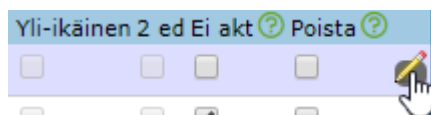

Yksittäisen pelaajan tiedot

SUVENSALMI JANNE (Laajasalon Palloseura)

SPL Jalkapallo Turnaukset 2018

JKKI 35/LPS/Kuninkaat

Pvm	Koti	Vieras	Tulos	Maalit	Varoitukset	Aloitukset
8.9.	Gnistan	- LPS/Kuninkaat	1-0	0		
7.9.	LPS/Kuninkaat	- Team Vanpa	5-3	0		
7.9.	JyTy	- LPS/Kuninkaat	3-1	0		

Helsinki jalkapallo 2018

Nelonen/LPS/Kuninkaat

Pvm	Koti	Vieras	Tulos	Maalit	Varoitukset	Aloitukset	Vaihdosta	Vaihtoon
5.10.	LPS/Kuninkaat	- SUMU	0-5	0		AL		-45:00 45
24.9.	Gnistan/Ogeli	- LPS/Kuninkaat	4-1	0			+45:00	45
20.9.	FC ALPC	- LPS/Kuninkaat	1-3	0		AL		90
13.9.	LPS/Kuninkaat	- FC Degis	3-1	0			+45:00	45