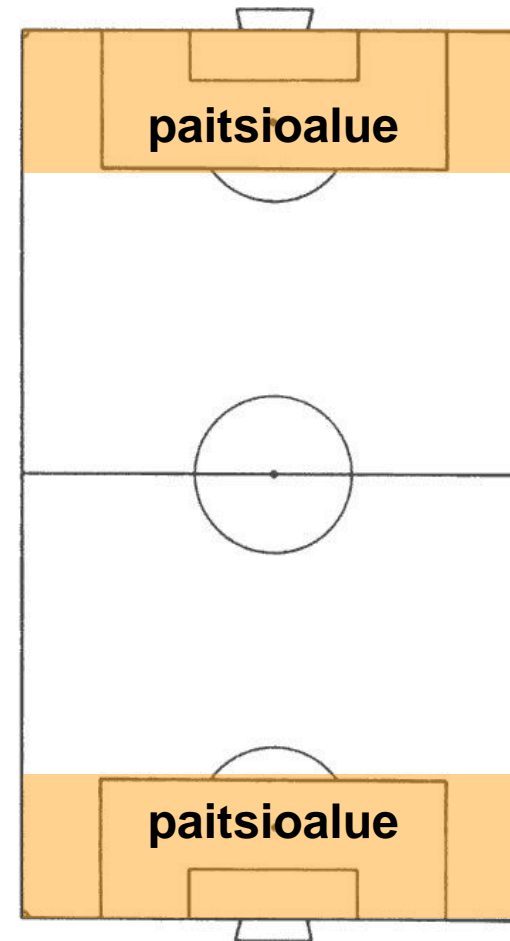

I matcher i åldersklasserna P10/T10 och P11/T11 finns en offsidezon. I zonen som sträcker sig över hela planens bredd från offensivt straffområde fram till offensivkortlinje tillgrips offsideregeln. Offsidezonen gäller endast i spelformerna 8v8.

P10/T10 ja P11/T11 ikäluokkien peleissä on käytössä paitsioalue. Rangaistusalueen tasalta alkavan ja päätyrajan välinen alue on paitsioaluetta, jossa paitsiosääntö on voimassa. Paitsioalue on käytössä vain 8v8 pelimuodoissa.