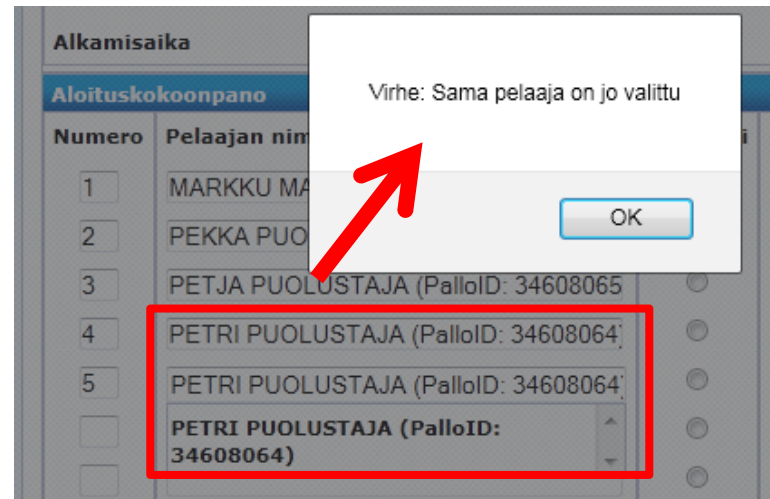

KOKOONPANON TÄYTTÖ / ERI HAKUVAIHTOEHDOT

VOIT HAKEA PELAAJIA SEURAAVILLA ERI TAVOILLA:

PROSENTTIMERKILLÄ (%)

➤ LÖYTÄÄ SEURAN
KAIKKI PELAAJAT

Numero	Pelaajan nimi
<input type="checkbox"/>	%
<input type="checkbox"/>	HEIKKI HYÖKKÄÄJÄ (PalloID: 34608072)
<input type="checkbox"/>	HELMUT HYÖKKÄÄJÄ (PalloID: 34608073)
<input type="checkbox"/>	KALEVI KESKIKENTTÄ (PalloID:

PALLOID:LLÄ

➤ LÖYTÄÄ KYSEISEN
PELAAJAN
RIIPPUMATTA
EDUSTUSOIKEUDESTA

Numero	Pelaajan nimi
<input type="checkbox"/>	34608072
<input type="checkbox"/>	HEIKKI HYÖKKÄÄJÄ (PalloID: 34608072)

KOKOONPANON TÄYTTÖ / VIRHEET

JÄRJESTELMÄ ANTAA SEURAAVIA VIRHEITÄ TÄYTTÄMISEN AIKANA

➤ MIKÄLI NUMERO ON JO
TÄYTETTY, JÄRJESTELMÄ
ANTAA SIITÄ
VIRHEILMOITUKSEN

➤ MIKÄLI PELAAJA ON JO
VALITTU, JÄRJESTELMÄ
ESTÄÄ HÄNEN
VALITSEMISENSA

KOKOONPANON TÄYTTÖ