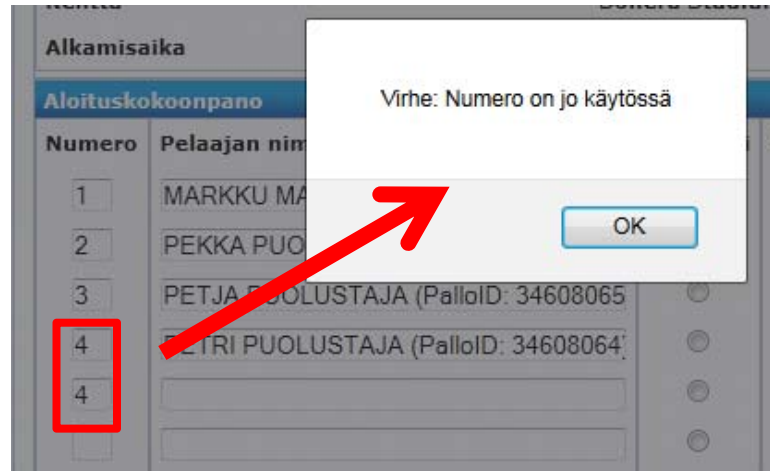

KOKOONPANON TÄYTTÖ / ERI HAKUVAIHTOEHDOT

VOIT HAKEA PELAAJIA SEURAAVILLA ERI TAVOILLA:

PROSENTTIMERKILLÄ (%)

➤ LÖYTÄÄ SEURAN
KAIKKI PELAAJAT

Numero	Pelaajan nimi
<input type="checkbox"/>	%
<input type="checkbox"/>	HEIKKI HYÖKKÄÄJÄ (PalloID: 34608072)
<input type="checkbox"/>	HELMUT HYÖKKÄÄJÄ (PalloID: 34608073)
<input type="checkbox"/>	KALEVI KESKIKENTTÄ (PalloID:

PALLOID:LLÄ

➤ LÖYTÄÄ KYSEISEN
PELAAJAN
RIIPPUMATTA
EDUSTUSOIKEUDESTA

Numero	Pelaajan nimi
<input type="checkbox"/>	34608072
<input type="checkbox"/>	HEIKKI HYÖKKÄÄJÄ (PalloID: 34608072)

KOKOONPANON TÄYTTÖ / VIRHEET

JÄRJESTELMÄ ANTAA SEURAAVIA VIRHEITÄ TÄYTTÄMISEN AIKANA

➤ MIKÄLI NUMERO ON JO
TÄYTETTY, JÄRJESTELMÄ
ANTAA SIITÄ
VIRHEILMOITUKSEN

➤ MIKÄLI PELAAJA ON JO
VALITTU, JÄRJESTELMÄ
ESTÄÄ HÄNEN
VALITSEMISENSA

KOKOONPANON TÄYTTÖ